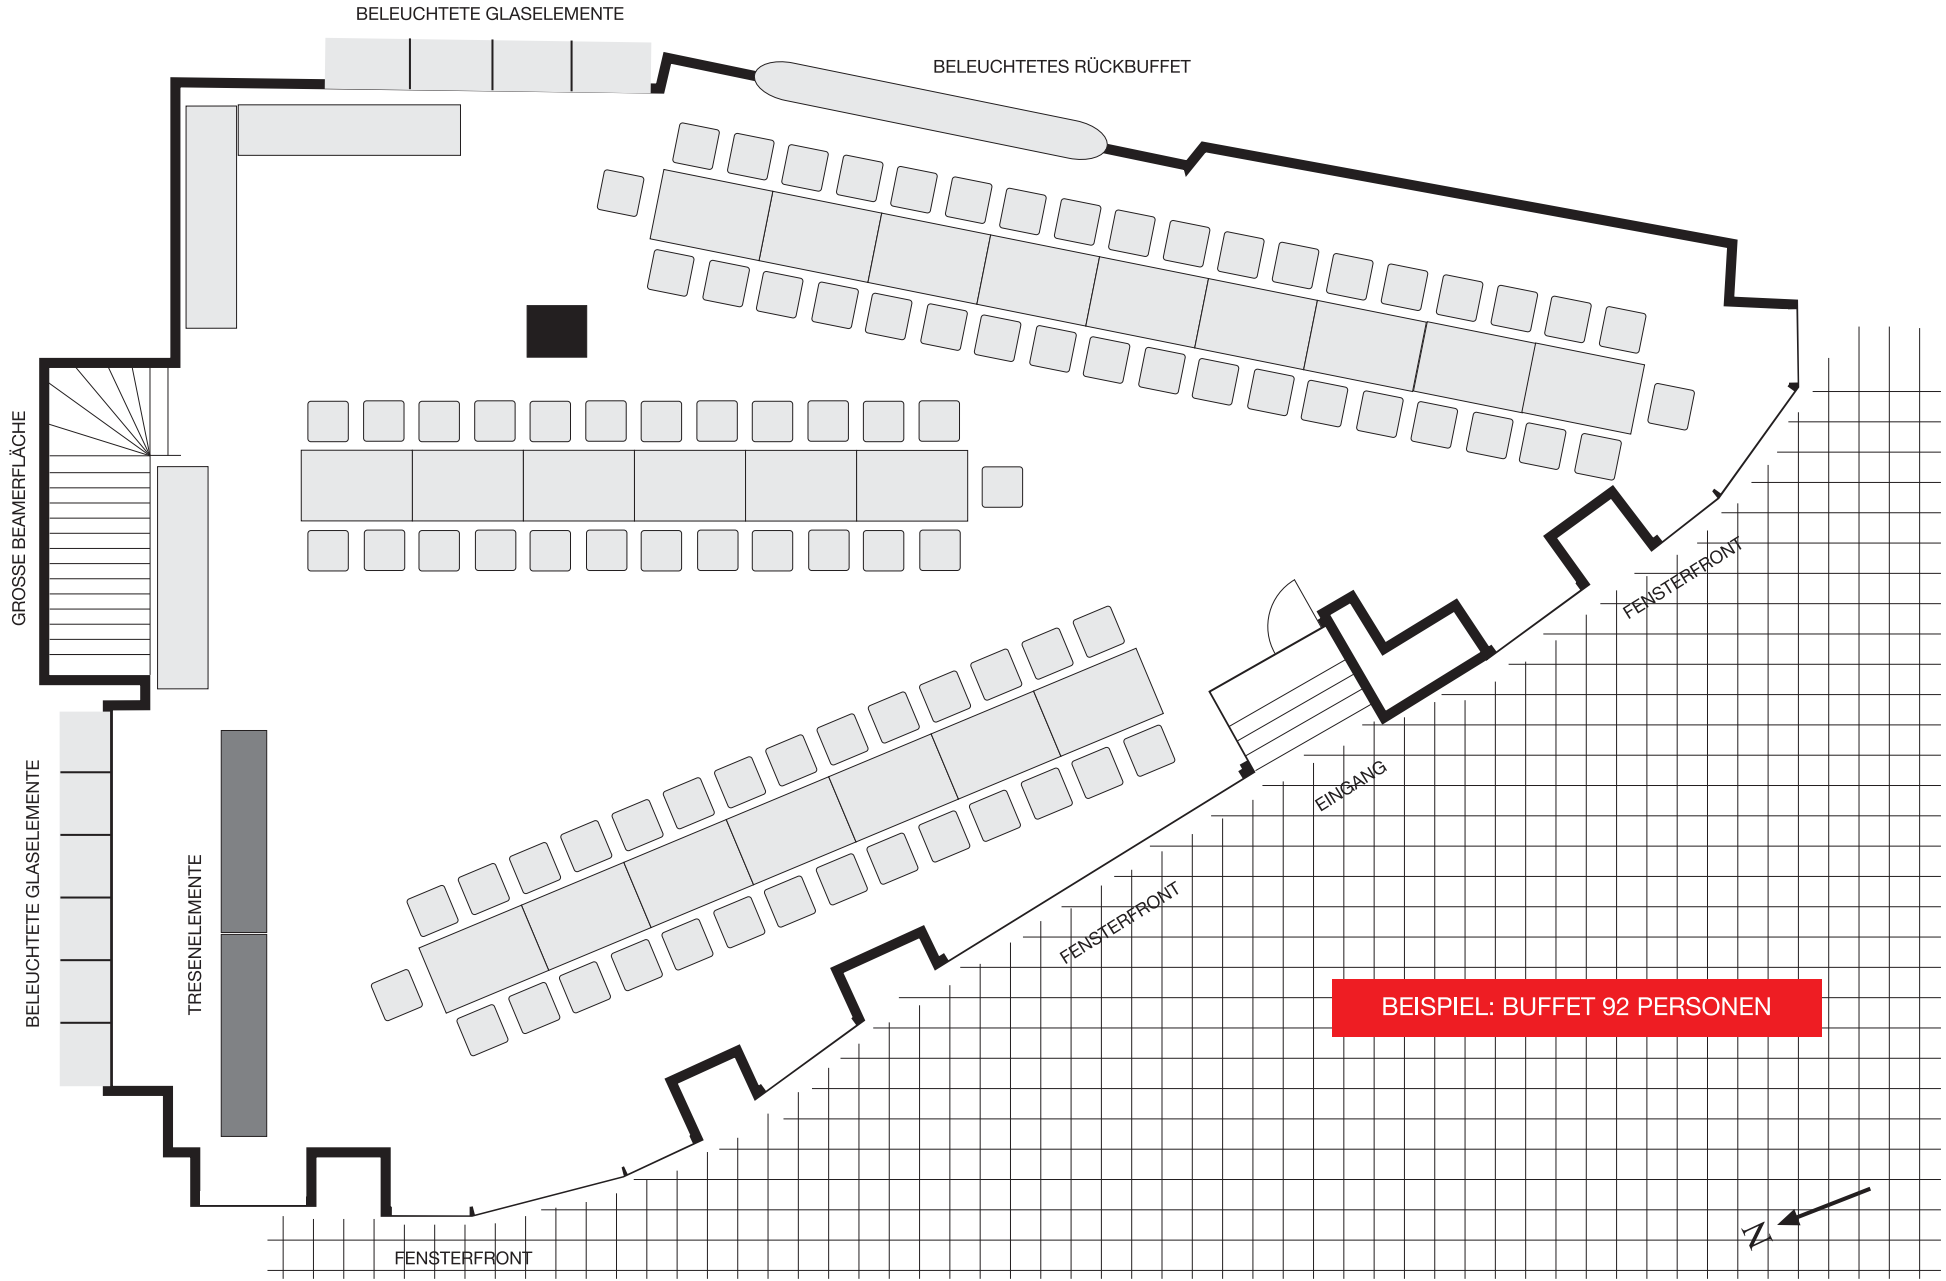

**BEISPIEL: WORKSHOP 110 PERSONEN**

BEISPIEL: BUFFET 92 PERSONEN